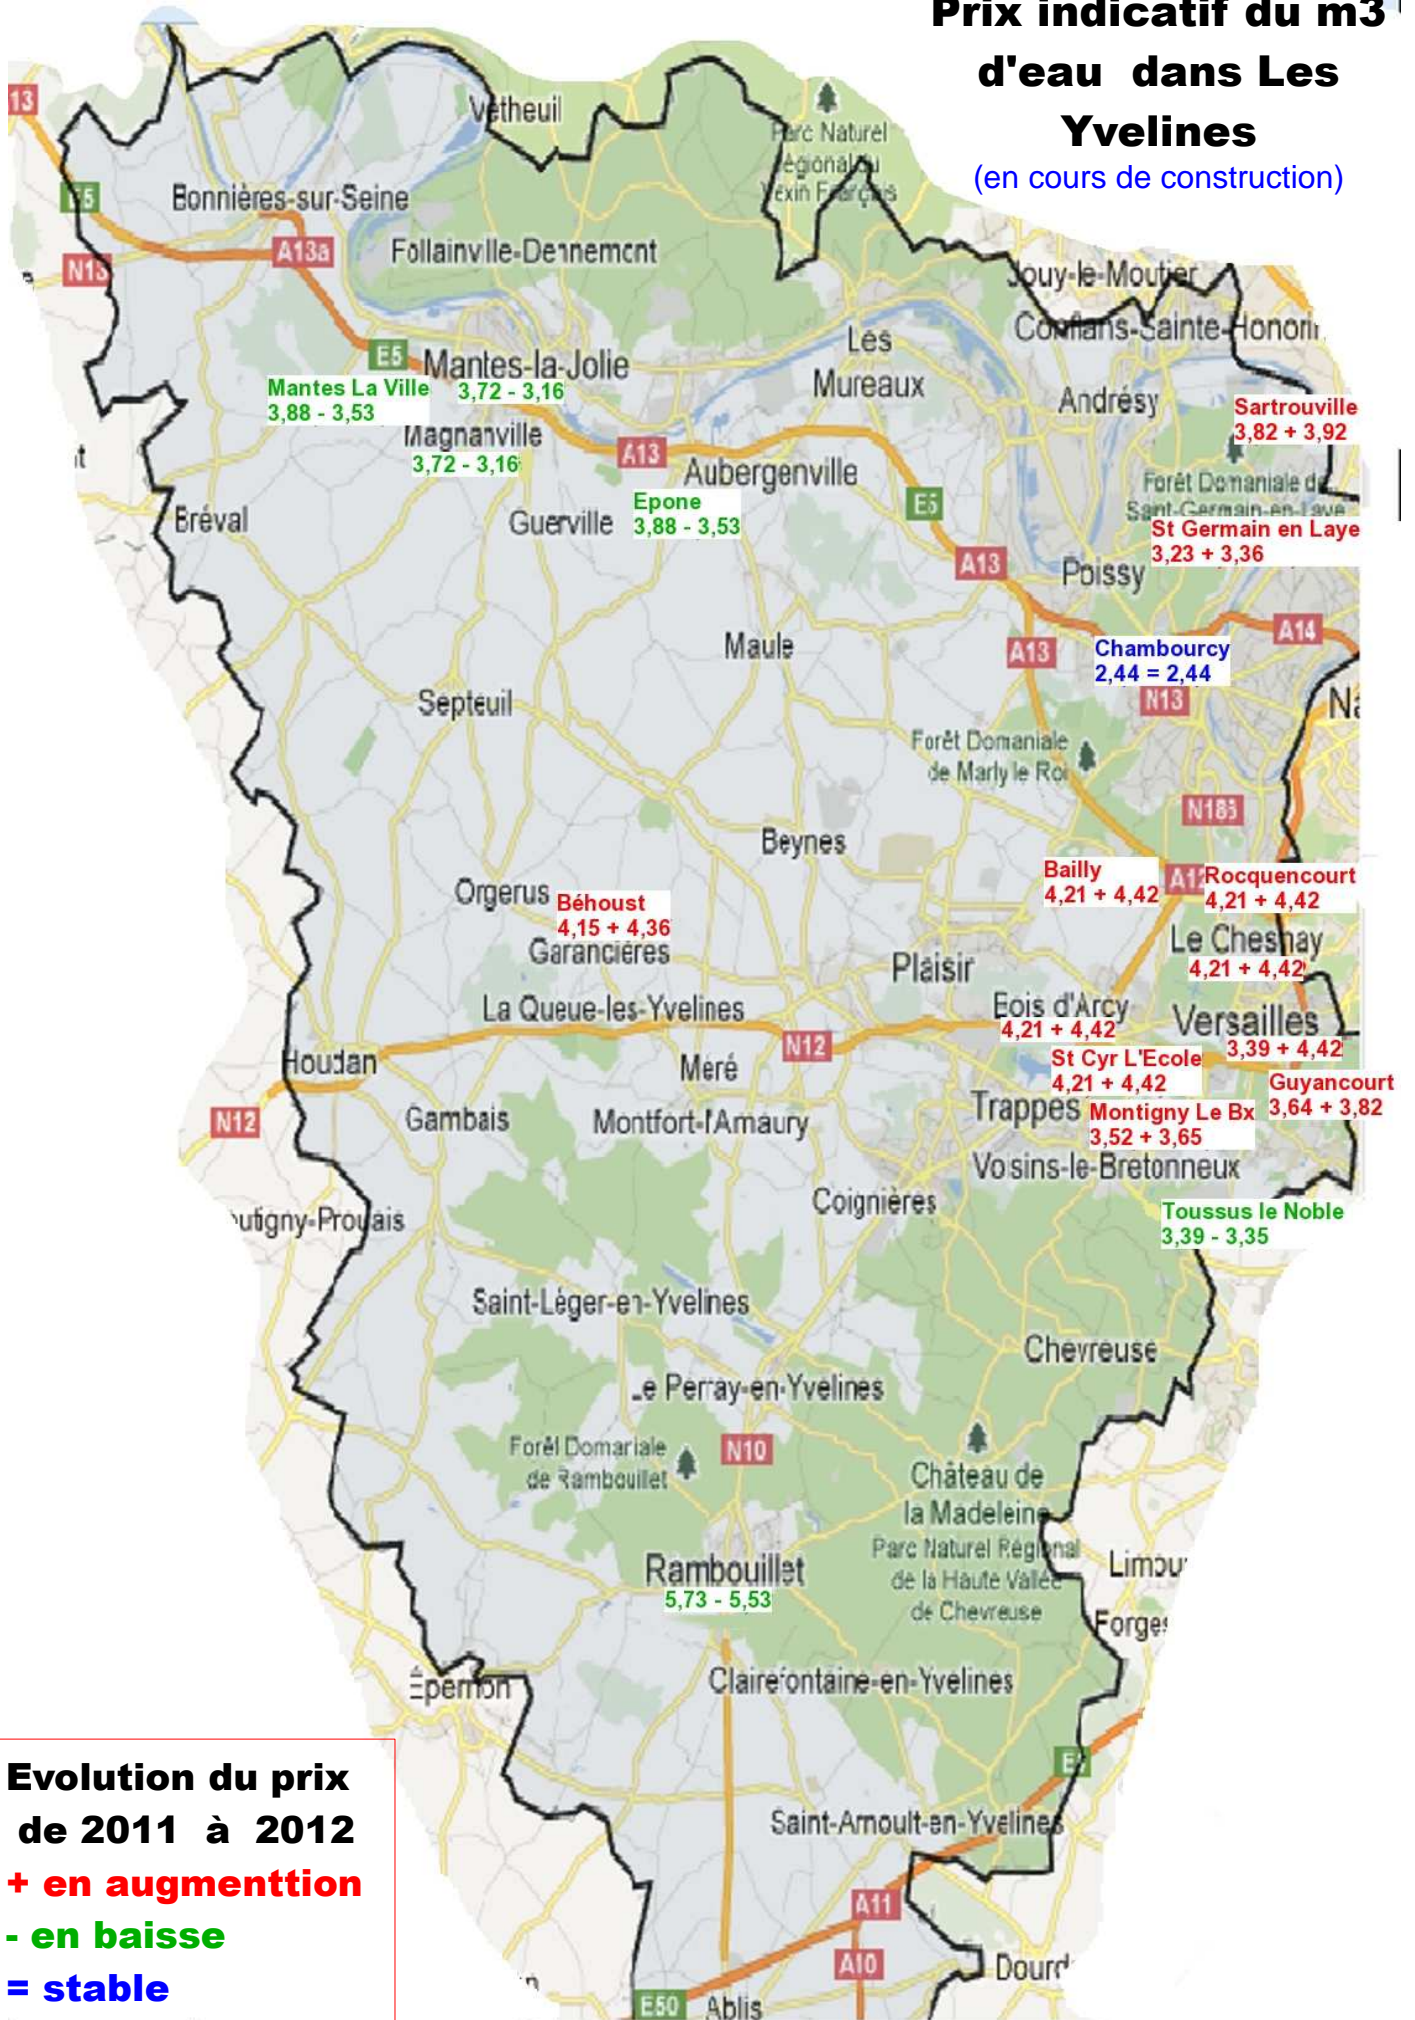

Prix indicatif du m³ d'eau dans Les Yvelines (en cours de construction)

**Evolution du prix
de 2011 à 2012**
+ en augmenttion
- en baisse
= stable